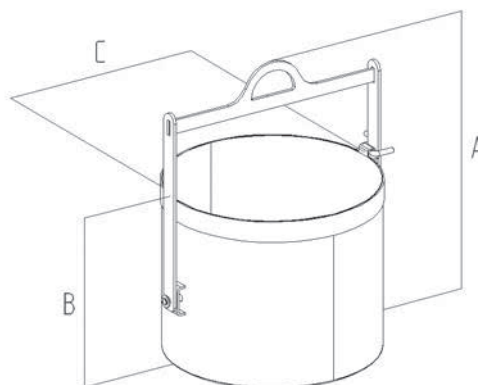

A

Benna ribaltabile
Tipping skip

COD. ART. MODEL	CAPACITA' (Lt) CAPACITY (Lt)	DIMENSIONI - DIMENSIONS (mm)				PORTATA (Kg) CAPACITY (kg)	PESO (Kg) WEIGHT (Kg)
		A	B	C	D		
A-15	150	850	860	615	450	240	40
A-25	250	950	1060	715	500	400	45
A-30	300	1000	1100	815	500	480	53
A-40	400	1050	1240	865	500	640	65
A-50	500	1100	1390	916	500	800	96
A-99	1000	1570	1700	1120	700	1600	160
A-150	1500	2000	1960	1400	800	2400	270

T

Benna trapezia ribaltabile
Tipping trapezoid skip

- Benna di piccole dimensioni per elevatori
- Small bucket for hoists

COD. ART. MODEL	CAPACITA' (Lt) CAPACITY (Lt)	DIMENSIONI - DIMENSIONS (mm)				PORTATA (Kg) CAPACITY (kg)	PESO (Kg) WEIGHT (Kg)
		A	B	C	D		
T-06	60	664	599	470	345	120	18
T-08	80	714	649	510	365	160	21
T-10	100	744	709	540	385	200	25
T-15	150	861	804	560	495	300	30

BTB-07

Secchio in PVC
Plastic circular muck tipping skip

COD. ART. MODEL	CAPACITA' (Lt) CAPACITY (Lt)	Ø (mm)	Ø BASE (mm)	ALTEZZA (mm) HEIGHT (mm)	PORTATA (Kg) CAPACITY (kg)	PESO (Kg) WEIGHT (Kg)
BTB-07	70	620	550	500	150	14,5

BTB

Benna cilindrica basculante
Circular muck skip

COD. ART. MODEL	CAPACITA' (Lt) CAPACITY (Lt)	DIMENSIONI - DIMENSIONS (mm)				PORTATA (Kg) CAPACITY (kg)	PESO (Kg) WEIGHT (Kg)
		A	B	C	D		
BTB-045	45	600	362	463	400	90	14
BTB-06	60	637	380	513	450	120	17
BTB-08	80	697	410	563	500	160	20