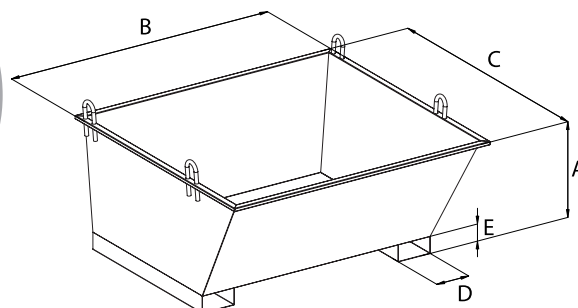

COD. ART. MODEL	CAPACITA' (Lt) CAPACITY (Lt)	DIMENSIONI - DIMENSIONS (mm)			PORTATA (Kg) CAPACITY (kg)	PESO (Kg) WEIGHT (Kg)
		A	B	C		
M-75D	750	760	1520	1080	1500	100
M-99D	1000	860	1680	1280	2000	150
M-150D	1500	860	1700	1340	3000	190
M-200D	2000	1126	2070	1412	4000	462
M-300D	3000	1300	2350	1762	6000	550