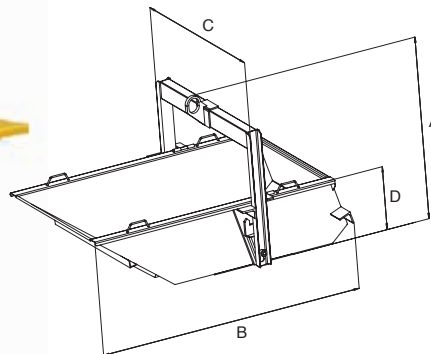

A-DL | A-DLZN

Benna autoscaricante per inerti Self dumping bin

- Benna autoscaricante, disponibile anche la versione zincata
- High quality boat skip permits automatic unloading without manual intervention of the operator with a special, modern system of release

COD. ART. MODEL	CAPACITA' (Lt) CAPACITY (Kg)	DIMENSIONI - DIMENSIONS (mm)				PORTATA (Kg) CAPACITY	PESO (Kg) WEIGHT (Kg)
		A	B	C	D		
A-50DL	500	1220	1637	1266	395	1000	110
A-75DL	750	1225	2003	1266	490	1500	240
A-99DL	1000	1260	2290	1266	570	2000	315
A-150DL	1500	1350	1400	2700	650	3000	450
A-200DL	2000	1400	1600	3100	700	4000	490
A-50DLZN	500	1220	1637	1266	395	1000	125
A-75DLZN	750	1225	2003	1266	490	1500	260
A-99DLZN	1000	1260	2290	1266	570	2000	325
A-150DLZN	1500	1350	1400	2700	650	3000	480
A-200DLZN	2000	1400	1600	3100	700	4000	520

DISPONIBILE ANCHE
ALSO AVAILABLE

A-M

Benna autoscaricante Boat skip

- Benna a scarico automatico, senza necessità di un operatore
- Self discharge boat skip without the need of an assistant