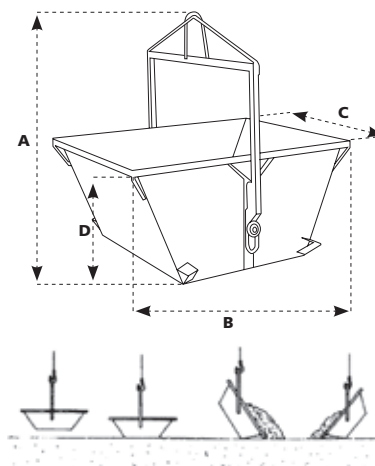

A-H

Benna autoscaricante con catena Self discharging bin

COD. ART. MODEL	CAPACITA' (Lt) CAPACITY (Lt)	DIMENSIONI - DIMENSIONS (mm)				PORTATA (Kg) CAPACITY (kg)	PESO (Kg) WEIGHT (Kg)
		A	B	C	D		
A-50H	500	821	1937	891	595	900	118
A-99H	1000	884	2342	1163	654	1800	200
A-150H	1500	1028	2582	1358	796	2700	333

M-D

Benna autoscaricante per inerti Mortar skip

- Benna per inerti con quattro ganci di sollevamento e predisposizione per muletto
- Mortar skip with four hooks and forklift pockets

DISPONIBILE ANCHE
ALSO AVAILABLE

COD. ART. MODEL	CAPACITA' (Lt) CAPACITY (Lt)	DIMENSIONI - DIMENSIONS (mm)			PORTATA (Kg) CAPACITY (kg)	PESO (Kg) WEIGHT (Kg)
		A	B	C		
M-75D	750	760	1520	1080	1500	100
M-99D	1000	860	1680	1280	2000	150
M-150D	1500	860	1700	1340	3000	190
M-200D	2000	1126	2070	1412	4000	462
M-300D	3000	1300	2350	1762	6000	550

A

Benna ribaltabile
Tipping skip

COD. ART. MODEL	CAPACITA' (Lt) CAPACITY (Lt)	DIMENSIONI - DIMENSIONS (mm)				PORTATA (Kg) CAPACITY (kg)	PESO (Kg) WEIGHT (Kg)
		A	B	C	D		
A-15	150	850	860	615	450	240	40
A-25	250	950	1060	715	500	400	45
A-30	300	1000	1100	815	500	480	53
A-40	400	1050	1240	865	500	640	65
A-50	500	1100	1390	916	500	800	96
A-99	1000	1570	1700	1120	700	1600	160
A-150	1500	2000	1960	1400	800	2400	270