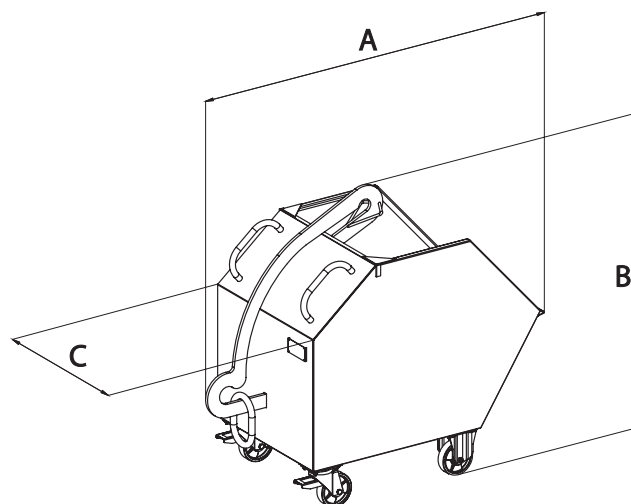

COD. ART. MODEL	CAPACITA' (Lt) CAPACITY (Lt)	DIMENSIONI - DIMENSIONS (mm)			PORTATA (Kg) CAPACITY (kg)	PESO (Kg) WEIGHT (Kg)
		A	B	C		
A-30R	300	1300	1000	680	600	95
A-60R	600	1460	1268	730	1200	125
A-80R	800	1541	1410	860	1600	150