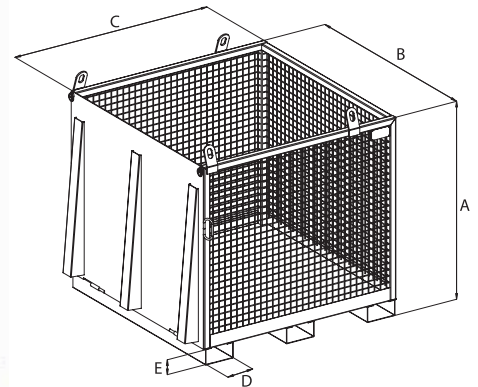

CST-D

Cassone metallico per la movimentazione di materiale Ramped goods cage

- Cassone per la movimentazione di pallets di sicurezza
- Il sollevamento avviene con l'utilizzo di una catena a 4 bracci

- Heavy duty goods carrying cage, manufactured with both fork pockets and certified crane lifting eyes

DISPONIBILE ANCHE
ALSO AVAILABLE

COD. ART. MODEL	PORTATA (Kg) CAPACITY (Kg)	DIMENSIONI - DIMENSIONS (mm)					PESO (Kg) WEIGHT (Kg)
		A	B	C	D	E	
CST-D	2000	1232	1346	1360	180	65	200

BSC

Cassone metallico per la movimentazione di laterizi Bin for handling bricks