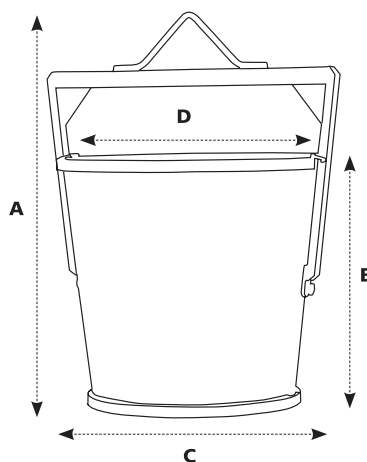

A

Benna ribaltabile
Tipping skip

COD. ART. MODEL	CAPACITA' (Lt) CAPACITY (Lt)	DIMENSIONI - DIMENSIONS (mm)				PORTATA (Kg) CAPACITY (kg)	PESO (Kg) WEIGHT (Kg)
		A	B	C	D		
A-15	150	850	860	615	450	240	40
A-25	250	950	1060	715	500	400	45
A-30	300	1000	1100	815	500	480	53
A-40	400	1050	1240	865	500	640	65
A-50	500	1100	1390	916	500	800	96
A-99	1000	1570	1700	1120	700	1600	160
A-150	1500	2000	1960	1400	800	2400	270

BTB-07

Secchio in PVC
Plastic circular muck tipping skip

COD. ART. MODEL	CAPACITA' (Lt) CAPACITY (Lt)	Ø (mm)	Ø BASE (mm)	ALTEZZA (mm) HEIGHT (mm)	PORTATA (Kg) CAPACITY (kg)	PESO (Kg) WEIGHT (Kg)
BTB-07	70	620	550	500	150	14,5

BTB

Benna cilindrica basculante
Circular muck skip

COD. ART. MODEL	CAPACITA' (Lt) CAPACITY (Lt)	DIMENSIONI - DIMENSIONS (mm)				PORTATA (Kg) CAPACITY (kg)	PESO (Kg) WEIGHT (Kg)
		A	B	C	D		
BTB-045	45	600	362	463	400	90	14
BTB-06	60	637	380	513	450	120	17
BTB-08	80	697	410	563	500	160	20

BTB

Benna troncoconica basculante
Circular muck skip

COD. ART. MODEL	CAPACITA' (Lt) CAPACITY (Lt)	DIMENSIONI - DIMENSIONS (mm)				PORTATA (Kg) CAPACITY (kg)	PESO (Kg) WEIGHT (Kg)
		A	B	C	D		
BTB-09	100	892	567	444	582	200	30
BTB-15	150	991	635	506	655	300	35
BTB-25	250	1227	758	606	784	500	65
BTB-50	500	1612	963	823	1010	1000	100
BTB-75	750	1803	1075	879	1124	1500	135
BTB-99	1000	1933	1163	1048	1300	2000	190
BTB-150	1500	1916	1264	1208	1464	3000	334
BTB-200	2000	2026	1374	1325	1584	4000	335