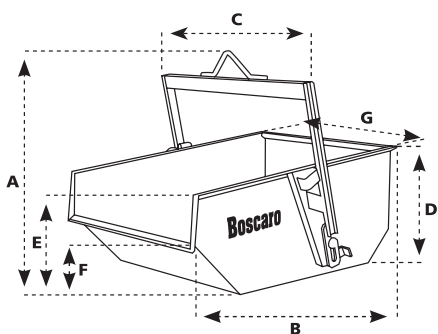

CST-D

Cassone metallico per la movimentazione di materiale Ramped goods cage

- Cassone per la movimentazione di pallets di sicurezza
- Il sollevamento avviene con l'utilizzo di una catena a 4 bracci

- Heavy duty goods carrying cage, manufactured with both fork pockets and certified crane lifting eyes

DISPONIBILE ANCHE
ALSO AVAILABLE

COD. ART. MODEL	PORTATA (Kg) CAPACITY (Kg)	DIMENSIONI - DIMENSIONS (mm)			PESO (Kg) WEIGHT (Kg)
		A	B	C	
BSC	2000	1320	1400	1500	250

A-D

Benna autoscaricante Boat skip

- Benna di alta qualità a scarico automatico, senza necessità di un operatore in zona di scarico
- High quality boat skip permits automatic unloading without manual intervention of the operator with a special, modern system of release

Boscaro ha prodotto una delle più grandi benne autoscaricanti del mondo
Boscaro produced one of the world largest self dumping bins

COD. ART. MODEL	CAPACITÀ (L) CAPACITY (L)	DIMENSIONI - DIMENSIONS (mm)							PORTATA (Kg) CAPACITY (Kg)	PESO (Kg) WEIGHT (Kg)
		A	B	C	D	E	F	G		
A-20D	200	800	1000	850	480	370	250	780	400	60
A-30D	300	980	1180	850	540	460	350	780	600	80
A-35D	350	980	1180	950	540	460	350	880	700	85
A-40D	400	980	1180	1050	540	460	350	980	800	90
A-50D	500	1080	1280	1050	600	500	380	980	1000	100
A-60D	600	1080	1280	1150	600	500	380	1080	1200	110
A-80D	800	1240	1520	1160	760	620	350	1080	1600	125
A-99D	1000	1360	1680	1380	860	660	400	1280	2000	190
A-150D	1500	1370	1700	1430	860	860	640	1340	3000	210
A-99DR RINFORZATO	1000	1358	1694	1266	769	665	377	1118	2000	230
A-150DR RINFORZATO	1500	1472	1787	1278	904	805	485	1108	3000	300
A-200D	2000	1518	1970	1612	946	840	530	1412	4000	550
A-300D	3000	1625	2146	1962	1006	900	580	1762	6000	670
A-400D	4000	2036	2551	2268	1130	1011	710	2062	8000	1150
A-600D	6000	2416	2830	2272	1436	1330	880	2066	12000	1600
A-800D	8000	2743	3425	2269	1736	1610	1072	2066	16000	2700