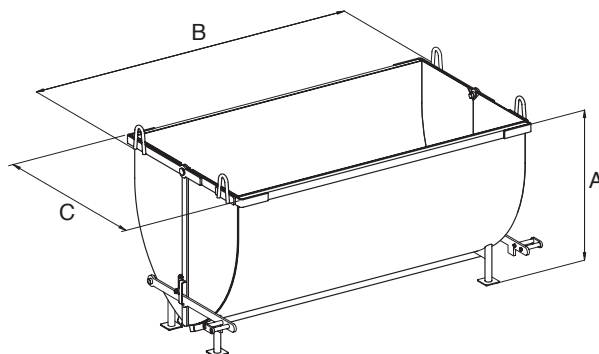

COD. ART. MODEL	CAPACITA' (Lt) CAPACITY (Lt)	DIMENSIONI - DIMENSIONS (mm)			PORTATA (Kg) CAPACITY (kg)	PESO (Kg) WEIGHT (Kg)
		A	B	C		
A-50S	500	824	1044	953	1000	110
A-80S	800	1043	1086	1226	1600	170
A-99S	1000	1043	1386	1226	2000	190
A-150S	1500	1044	1792	1226	3000	265
A-200S	2000	1155	2198	1234	4000	390
A-300S	3000	1328	2210	1550	6000	610