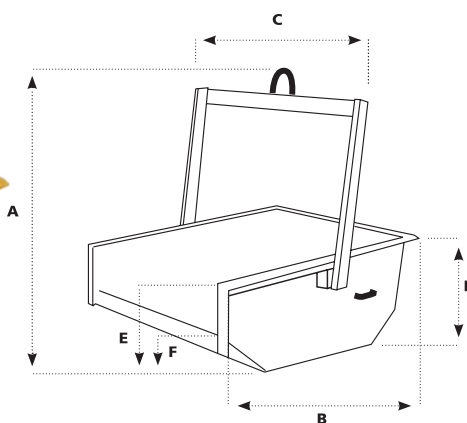

COD. ART. MODEL	CAPACITA' (Lt) CAPACITY (Kg)	DIMENSIONI - DIMENSIONS (mm)				PORTATA (Kg) CAPACITY	PESO (Kg) WEIGHT (Kg)
		A	B	C	D		
A-50DL	500	1220	1637	1266	395	1000	110
A-75DL	750	1225	2003	1266	490	1500	240
A-99DL	1000	1260	2290	1266	570	2000	315
A-150DL	1500	1350	1400	2700	650	3000	450
A-200DL	2000	1400	1600	3100	700	4000	490
A-50DLZN	500	1220	1637	1266	395	1000	125
A-75DLZN	750	1225	2003	1266	490	1500	260
A-99DLZN	1000	1260	2290	1266	570	2000	325
A-150DLZN	1500	1350	1400	2700	650	3000	480
A-200DLZN	2000	1400	1600	3100	700	4000	520

DISPONIBILE ANCHE
ALSO AVAILABLE

A-M

Benna autoscaricante Boat skip

- Benna a scarico automatico, senza necessità di un operatore
- Self discharge boat skip without the need of an assistant

COD. ART. MODEL	CAPACITA' (Lt) CAPACITY (Kg)	DIMENSIONI - DIMENSIONS (mm)						PORTATA (Kg) CAPACITY	PESO (Kg) WEIGHT (Kg)
		A	B	C	D	E	F		
A-35M	350	1335	1212	985	540	450	230	700	90
A-50M	500	1473	1316	1080	590	490	258	1000	120
A-80M	800	1700	1532	1165	735	605	555	1600	230
A-99M	1000	1890	1694	1266	769	665	377	2000	300
A-150M	1500	1920	1787	1278	904	805	485	3000	350
A-200M	2000	2070	1970	1612	946	840	530	4000	430