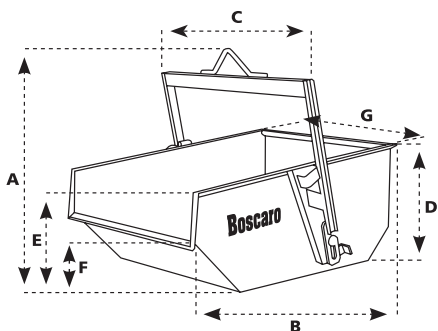

COD. ART. MODEL	CAPACITÀ (L) CAPACITY (L)	DIMENSIONI - DIMENSIONS (mm)							PORTATA (Kg) CAPACITY (Kg)	PESO (Kg) WEIGHT (Kg)
		A	B	C	D	E	F	G		
A-20DZN	200	800	1000	850	480	370	250	780	400	64
A-30DZN	300	980	1180	850	540	460	350	780	600	84
A-35DZN	350	980	1180	950	540	460	350	880	700	89
A-40DZN	400	980	1180	1050	540	460	350	980	800	95
A-50DZN	500	1080	1280	1050	600	500	380	980	1000	105
A-60DZN	600	1080	1280	1150	600	500	380	1080	1200	115
A-80DZN	800	1240	1520	1160	760	620	350	1080	1600	130
A-99DZN	1000	1360	1680	1380	860	660	400	1280	2000	195
A-150DZN	1500	1370	1700	1430	860	860	640	1340	3000	220
A-99DRZN RINFORZATO	1000	1358	1694	1266	769	665	377	1118	2000	235
A-150DRZN RINFORZATO	1500	1472	1787	1278	904	805	485	1108	3000	310
A-200DZN	2000	1518	1970	1612	946	840	530	1412	4000	570
A-300DZN	3000	1625	2146	1962	1006	900	580	1762	6000	680
A-400DZN	4000	2036	2551	2268	1130	1011	710	2062	8000	1200
A-600DZN	6000	2416	2830	2272	1436	1330	880	2066	12000	1650
A-800DZN	8000	2743	3425	2269	1736	1610	1072	2066	16000	2760