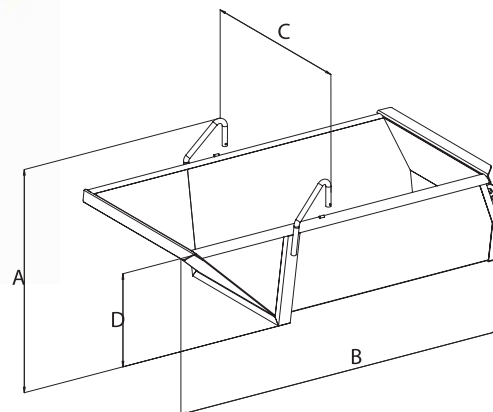

COD. ART. MODEL	CAPACITA' (Lt) CAPACITY (Kg)	DIMENSIONI - DIMENSIONS (mm)				PORTATA (Kg) CAPACITY	PESO (Kg) WEIGHT (Kg)
		A	B	C	D		
A-50DL	500	1220	1637	1266	395	1000	110
A-75DL	750	1225	2003	1266	490	1500	240
A-99DL	1000	1260	2290	1266	570	2000	315
A-150DL	1500	1350	1400	2700	650	3000	450
A-200DL	2000	1400	1600	3100	700	4000	490
A-50DLZN	500	1220	1637	1266	395	1000	125
A-75DLZN	750	1225	2003	1266	490	1500	260
A-99DLZN	1000	1260	2290	1266	570	2000	325
A-150DLZN	1500	1350	1400	2700	650	3000	480
A-200DLZN	2000	1400	1600	3100	700	4000	520

DISPONIBILE ANCHE
ALSO AVAILABLE

A-M

Benna autoscaricante Boat skip

- Benna a scarico automatico, senza necessità di un operatore
- Self discharge boat skip without the need of an assistant

COD. ART. MODEL	CAPACITA' (Lt) CAPACITY (Kg)	DIMENSIONI - DIMENSIONS (mm)						PORTATA (Kg) CAPACITY	PESO (Kg) WEIGHT (Kg)
		A	B	C	D	E	F		
A-35M	350	1335	1212	985	540	450	230	700	90
A-50M	500	1473	1316	1080	590	490	258	1000	120
A-80M	800	1700	1532	1165	735	605	555	1600	230
A-99M	1000	1890	1694	1266	769	665	377	2000	300
A-150M	1500	1920	1787	1278	904	805	485	3000	350
A-200M	2000	2070	1970	1612	946	840	530	4000	430

A-H

Benna autoscaricante con catena Self discharging bin

COD. ART. MODEL	CAPACITA' (Lt) CAPACITY (Lt)	DIMENSIONI - DIMENSIONS (mm)				PORTATA (Kg) CAPACITY (kg)	PESO (Kg) WEIGHT (Kg)
		A	B	C	D		
A-50H	500	821	1937	891	595	900	118
A-99H	1000	884	2342	1163	654	1800	200
A-150H	1500	1028	2582	1358	796	2700	333