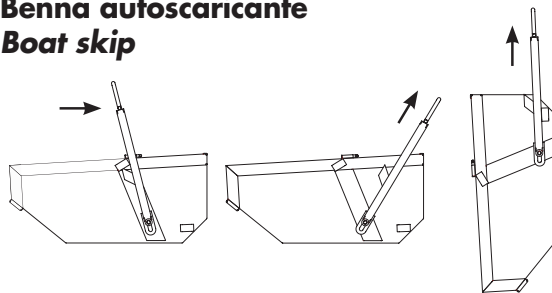

DISPONIBILE ANCHE
ALSO AVAILABLE

COD. ART. MODEL	PORTATA (Kg) CAPACITY (Kg)	DIMENSIONI - DIMENSIONS (mm)			PESO (Kg) WEIGHT (Kg)
		A	B	C	
BSC	2000	1320	1400	1500	250

A-D

Benna autoscaricante Boat skip

- Benna di alta qualità a scarico automatico, senza necessità di un operatore in zona di scarico
- High quality boat skip permits automatic unloading without manual intervention of the operator with a special, modern system of release